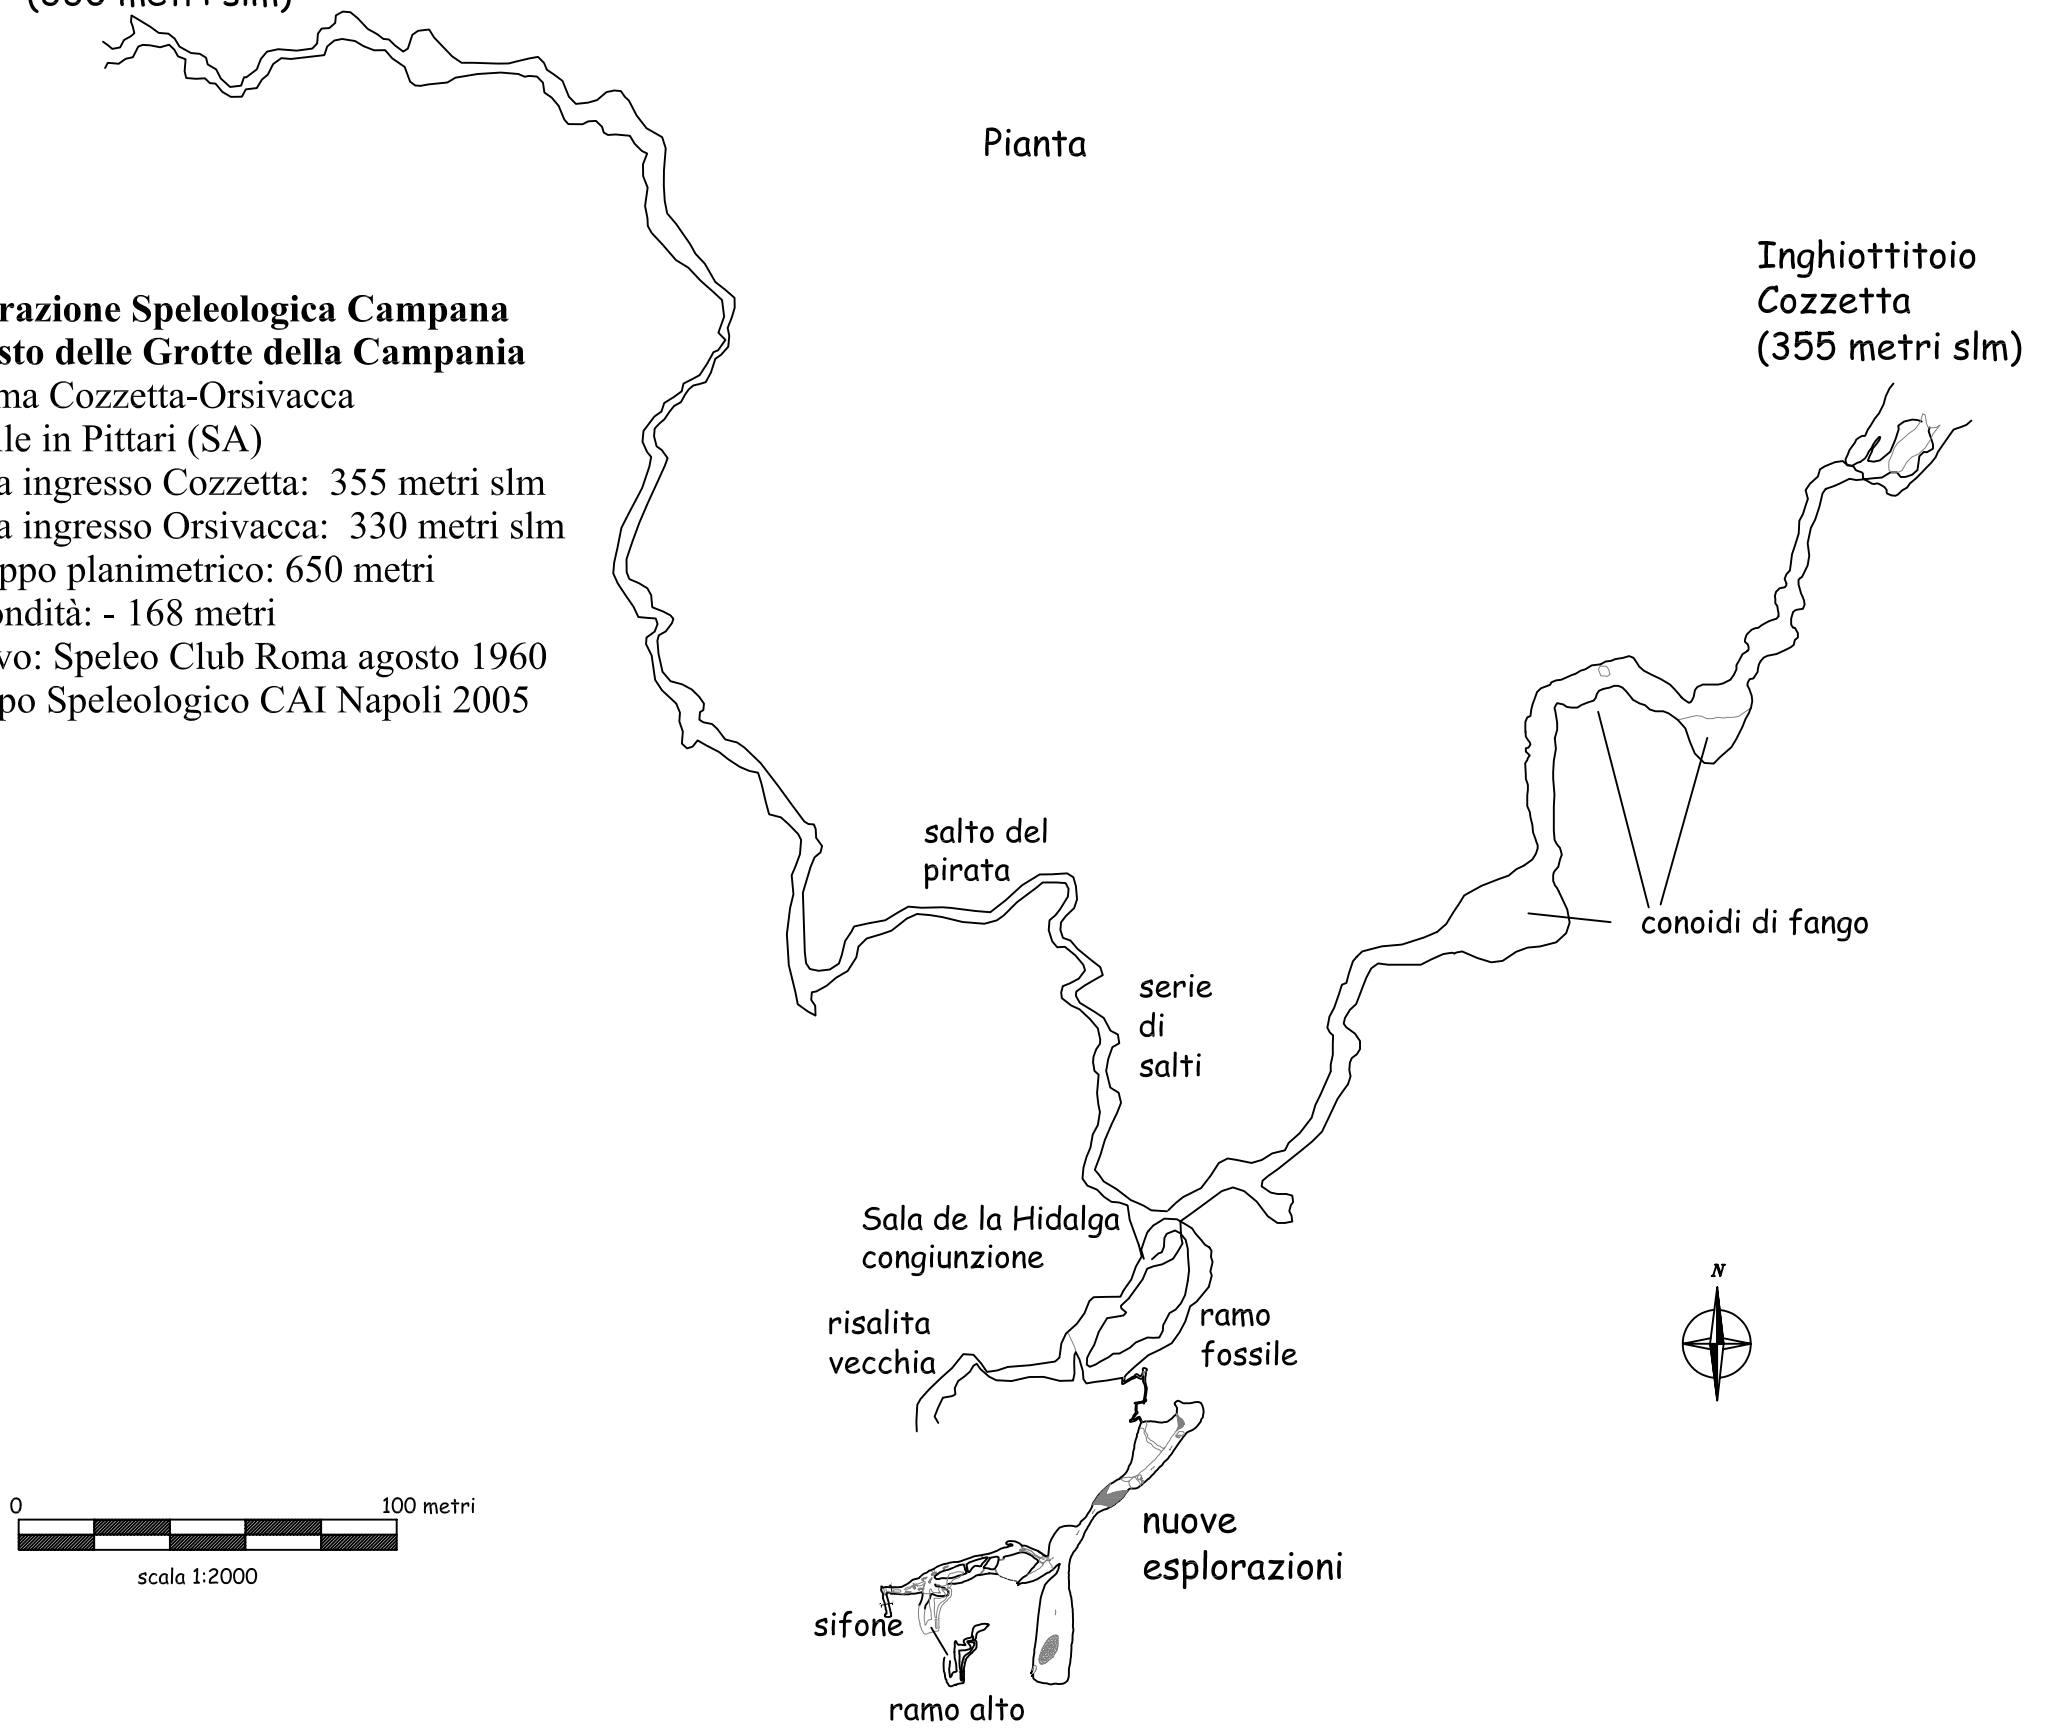

Inghiottitoio  
dell'Orsivacca  
(330 metri slm)

**Federazione Speleologica Campana**  
**Catasto delle Grotte della Campania**  
Sistema Cozzetta-Orsivacca  
Caselle in Pittari (SA)  
Quota ingresso Cozzetta: 355 metri slm  
Quota ingresso Orsivacca: 330 metri slm  
Sviluppo planimetrico: 650 metri  
Profondità: - 168 metri  
Rilievo: Speleo Club Roma agosto 1960  
Gruppo Speleologico CAI Napoli 2005

Pianta

Inghiottitoio  
Cozzetta  
(355 metri slm)

Sezione longitudinale